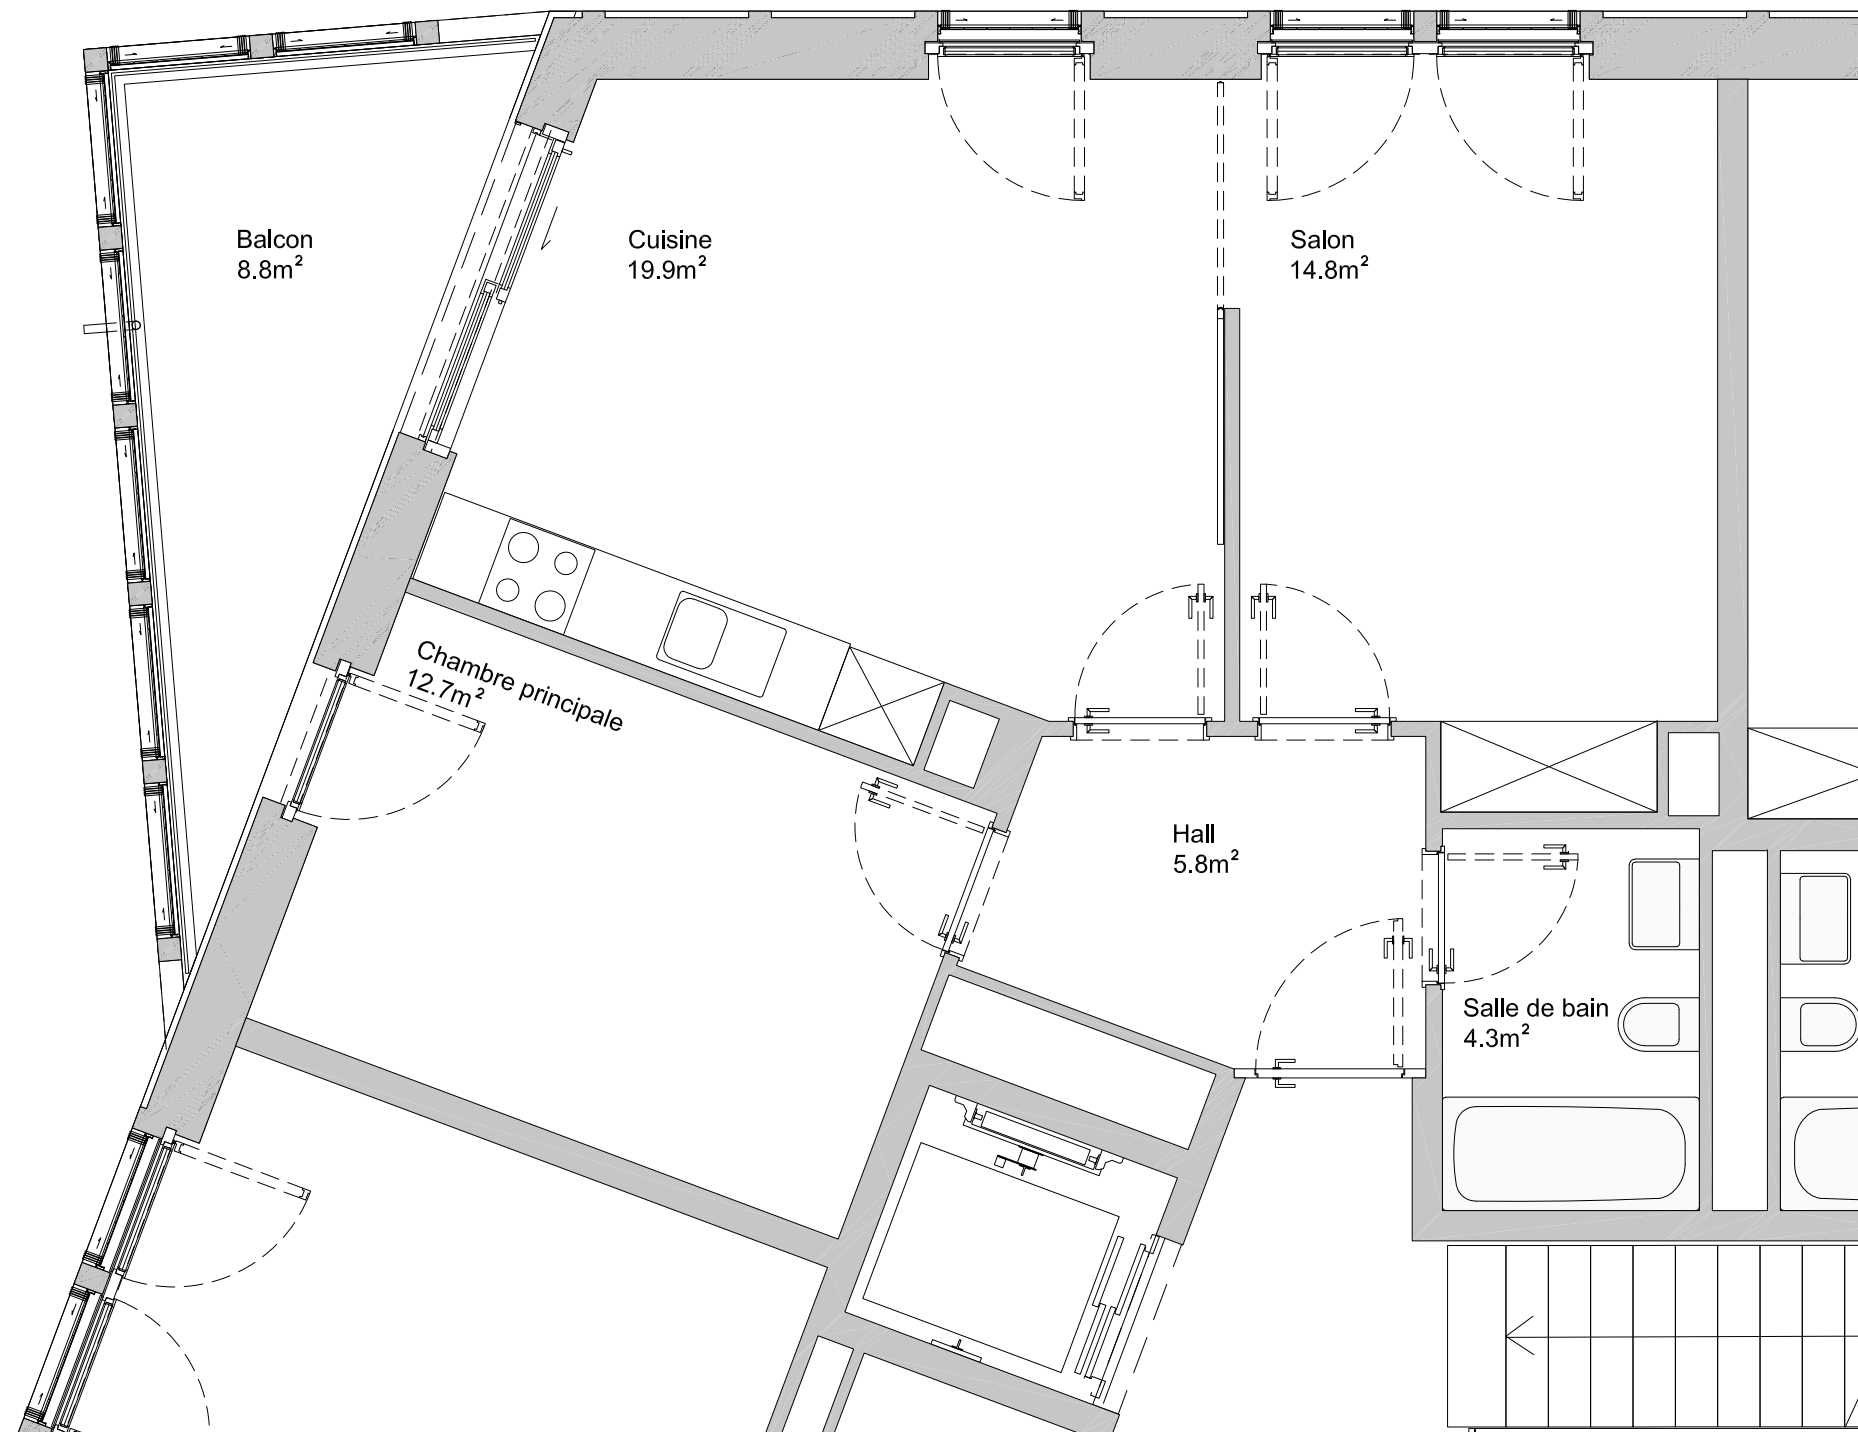

Echelle graphique, ne constitue pas un document contractuel

Consortium architectes DL-LP
dl-c, designlab-construction sa EPFL / FAS / SIA
lopes & périnet-marquet architectes EPFL Sàrl

Format : A3
Date : 25.10.2022
Indice : -